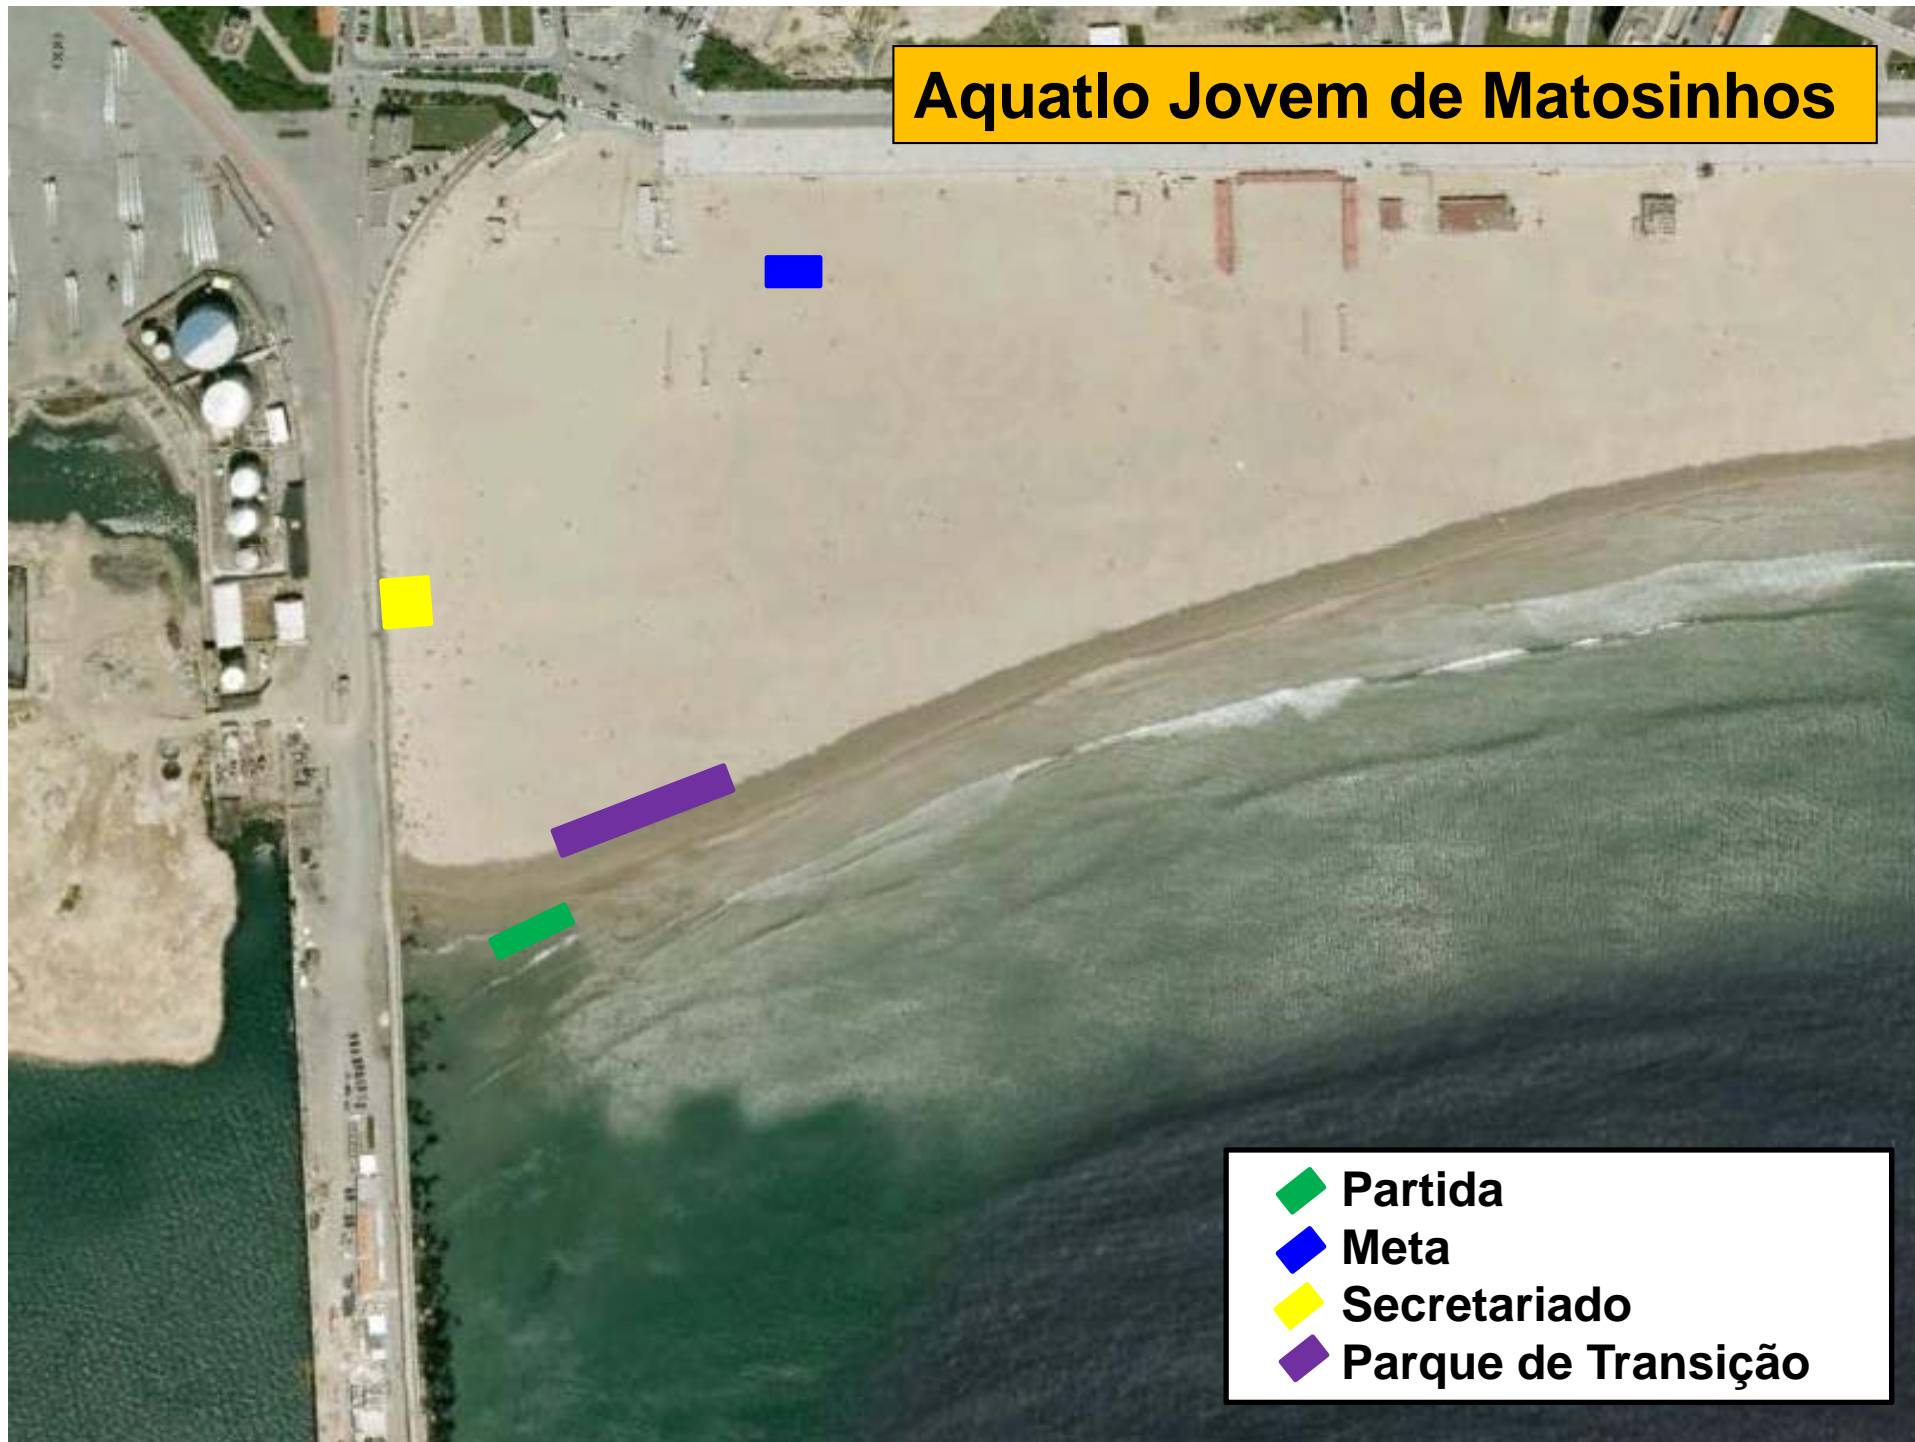

Aquatlo Jovem de Matosinhos

- ◆ Partida
- ◆ Meta
- ◆ Secretariado
- ▭ Parque de Transição

Benjamins

Natação: 50m (1 volta)

Corrida: 400m (1 volta)

- ◆ Partida
- Natação
- ◆ Transição
- Corrida
- ◆ Meta

Infantis

Natação: 100m (1 volta)

Corrida: 800m (1 volta)

- ◆ Partida
- Natação
- ◆ Transição
- Corrida
- ◆ Meta

Iniciados

Natação: 200m (1 volta)

Corrida: 1000m (1 volta)

- ◆ Partida
- Natação
- ◆ Transição
- Corrida
- ◆ Meta

Juvenis

Natação: 200m (1 volta)

Corrida: 2000m (2 voltas)

- ◆ Partida
- Natação
- ◆ Transição
- Corrida
- Início 2ª Volta
- ◆ Meta