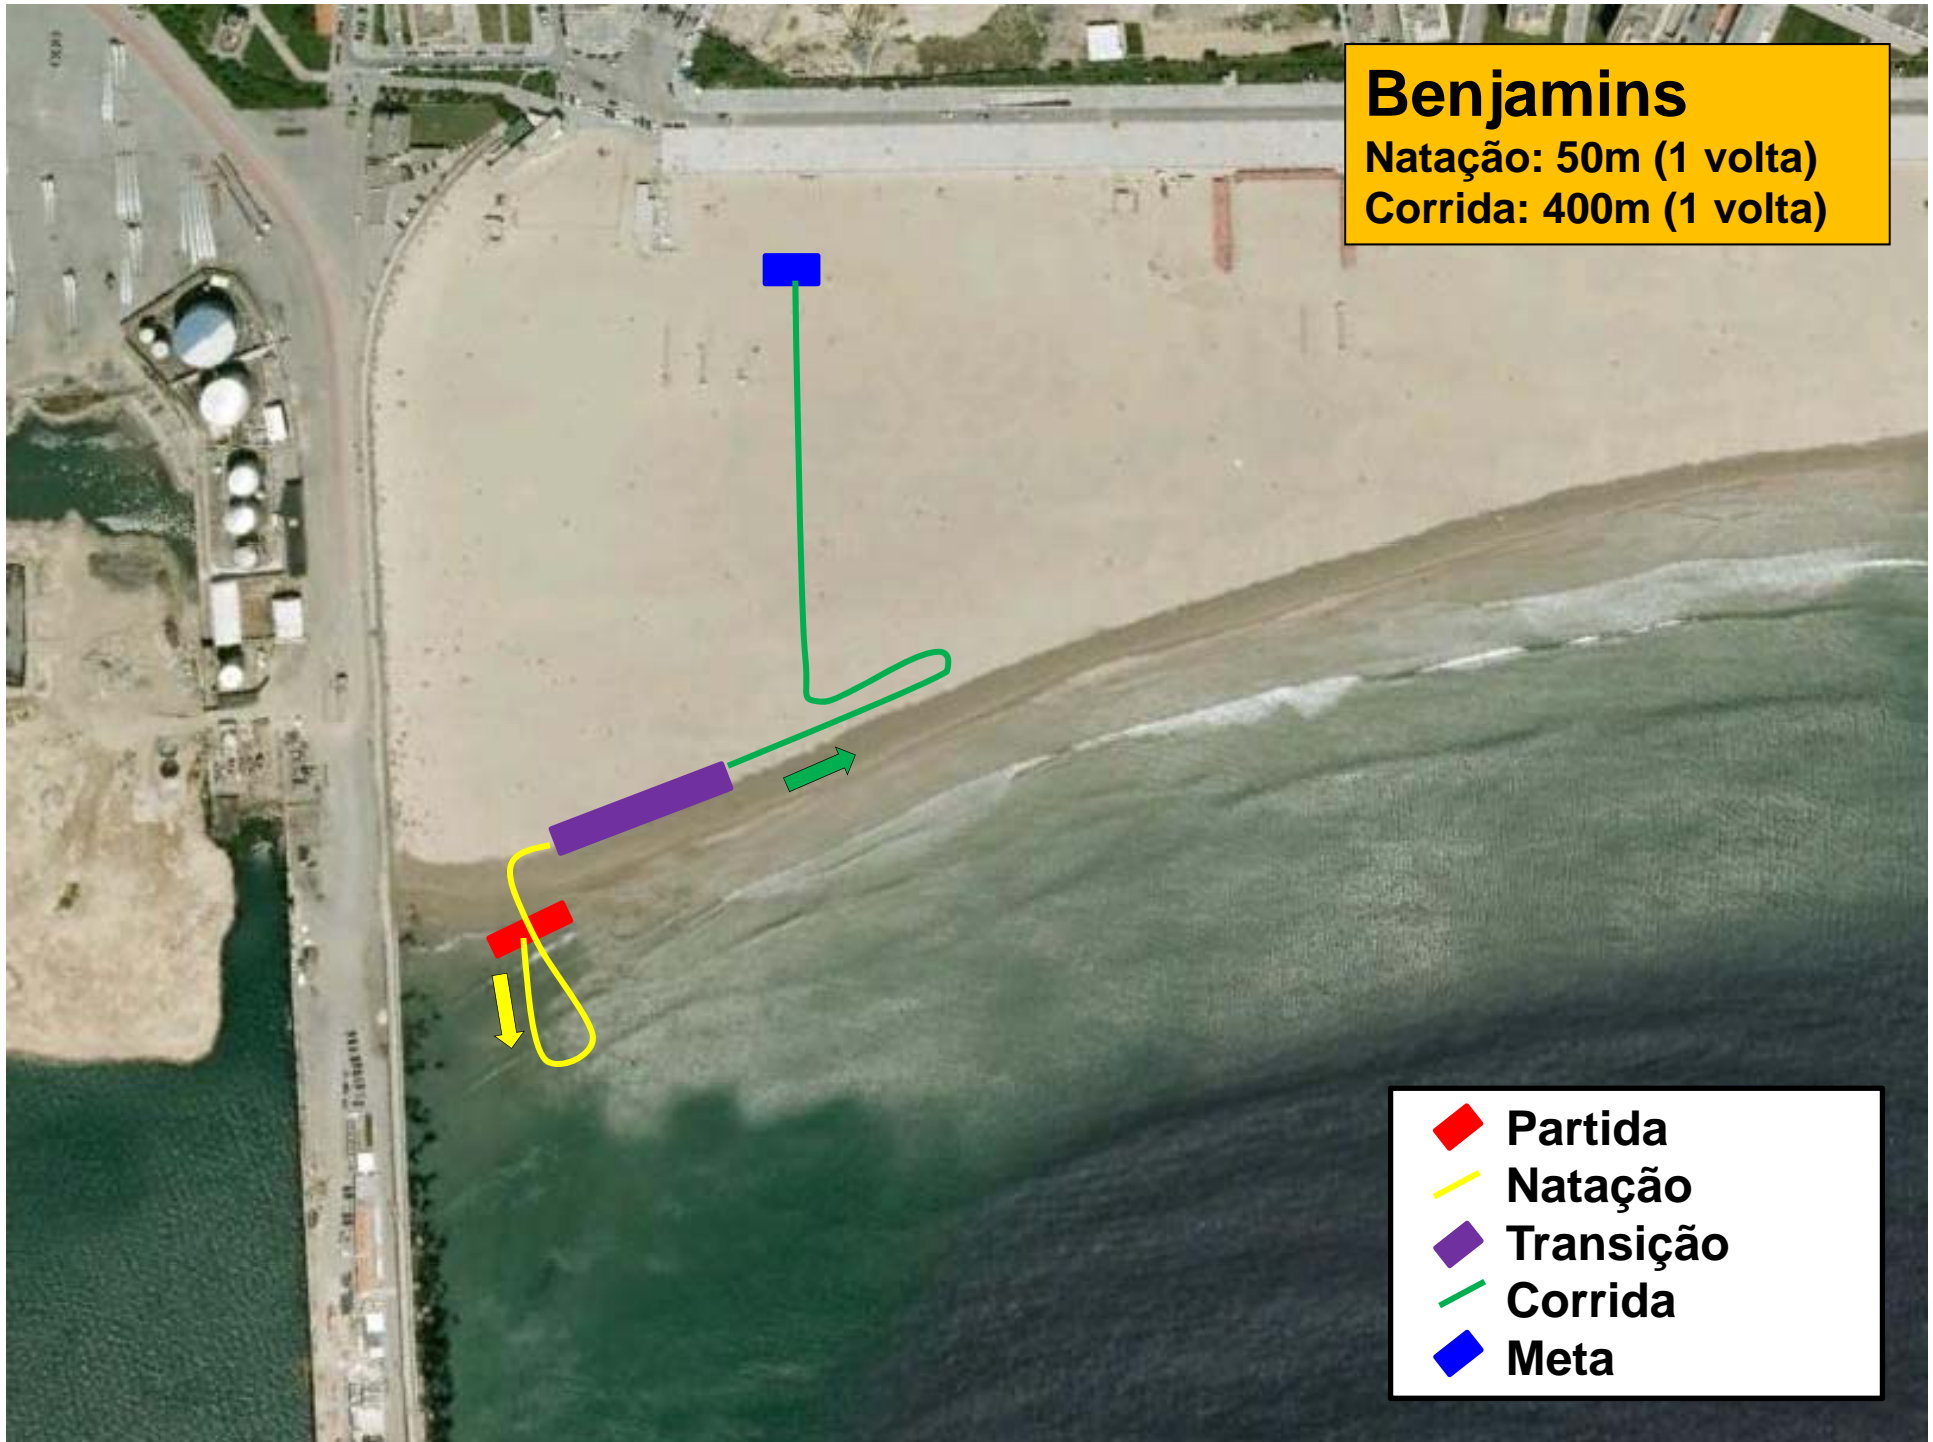

Aquatlo Jovem de Matosinhos

- ◆ Partida
- ◆ Meta
- ◆ Secretariado
- ▭ Parque de Transição

Benjamins

Natação: 50m (1 volta)

Corrida: 400m (1 volta)

- ◆ Partida
- Natação
- ◆ Transição
- Corrida
- ◆ Meta

Infantis

Natação: 100m (1 volta)

Corrida: 800m (1 volta)

- ◆ Partida
- Natação
- ◆ Transição
- Corrida
- ◆ Meta

Iniciados

Natação: 200m (1 volta)

Corrida: 1000m (1 volta)

- ◆ Partida
- Natação
- ◆ Transição
- Corrida
- ◆ Meta

Juvenis

Natação: 200m (1 volta)

Corrida: 2000m (2 voltas)

- ◆ Partida
- Natação
- ◆ Transição
- Corrida
- Início 2ª Volta
- ◆ Meta