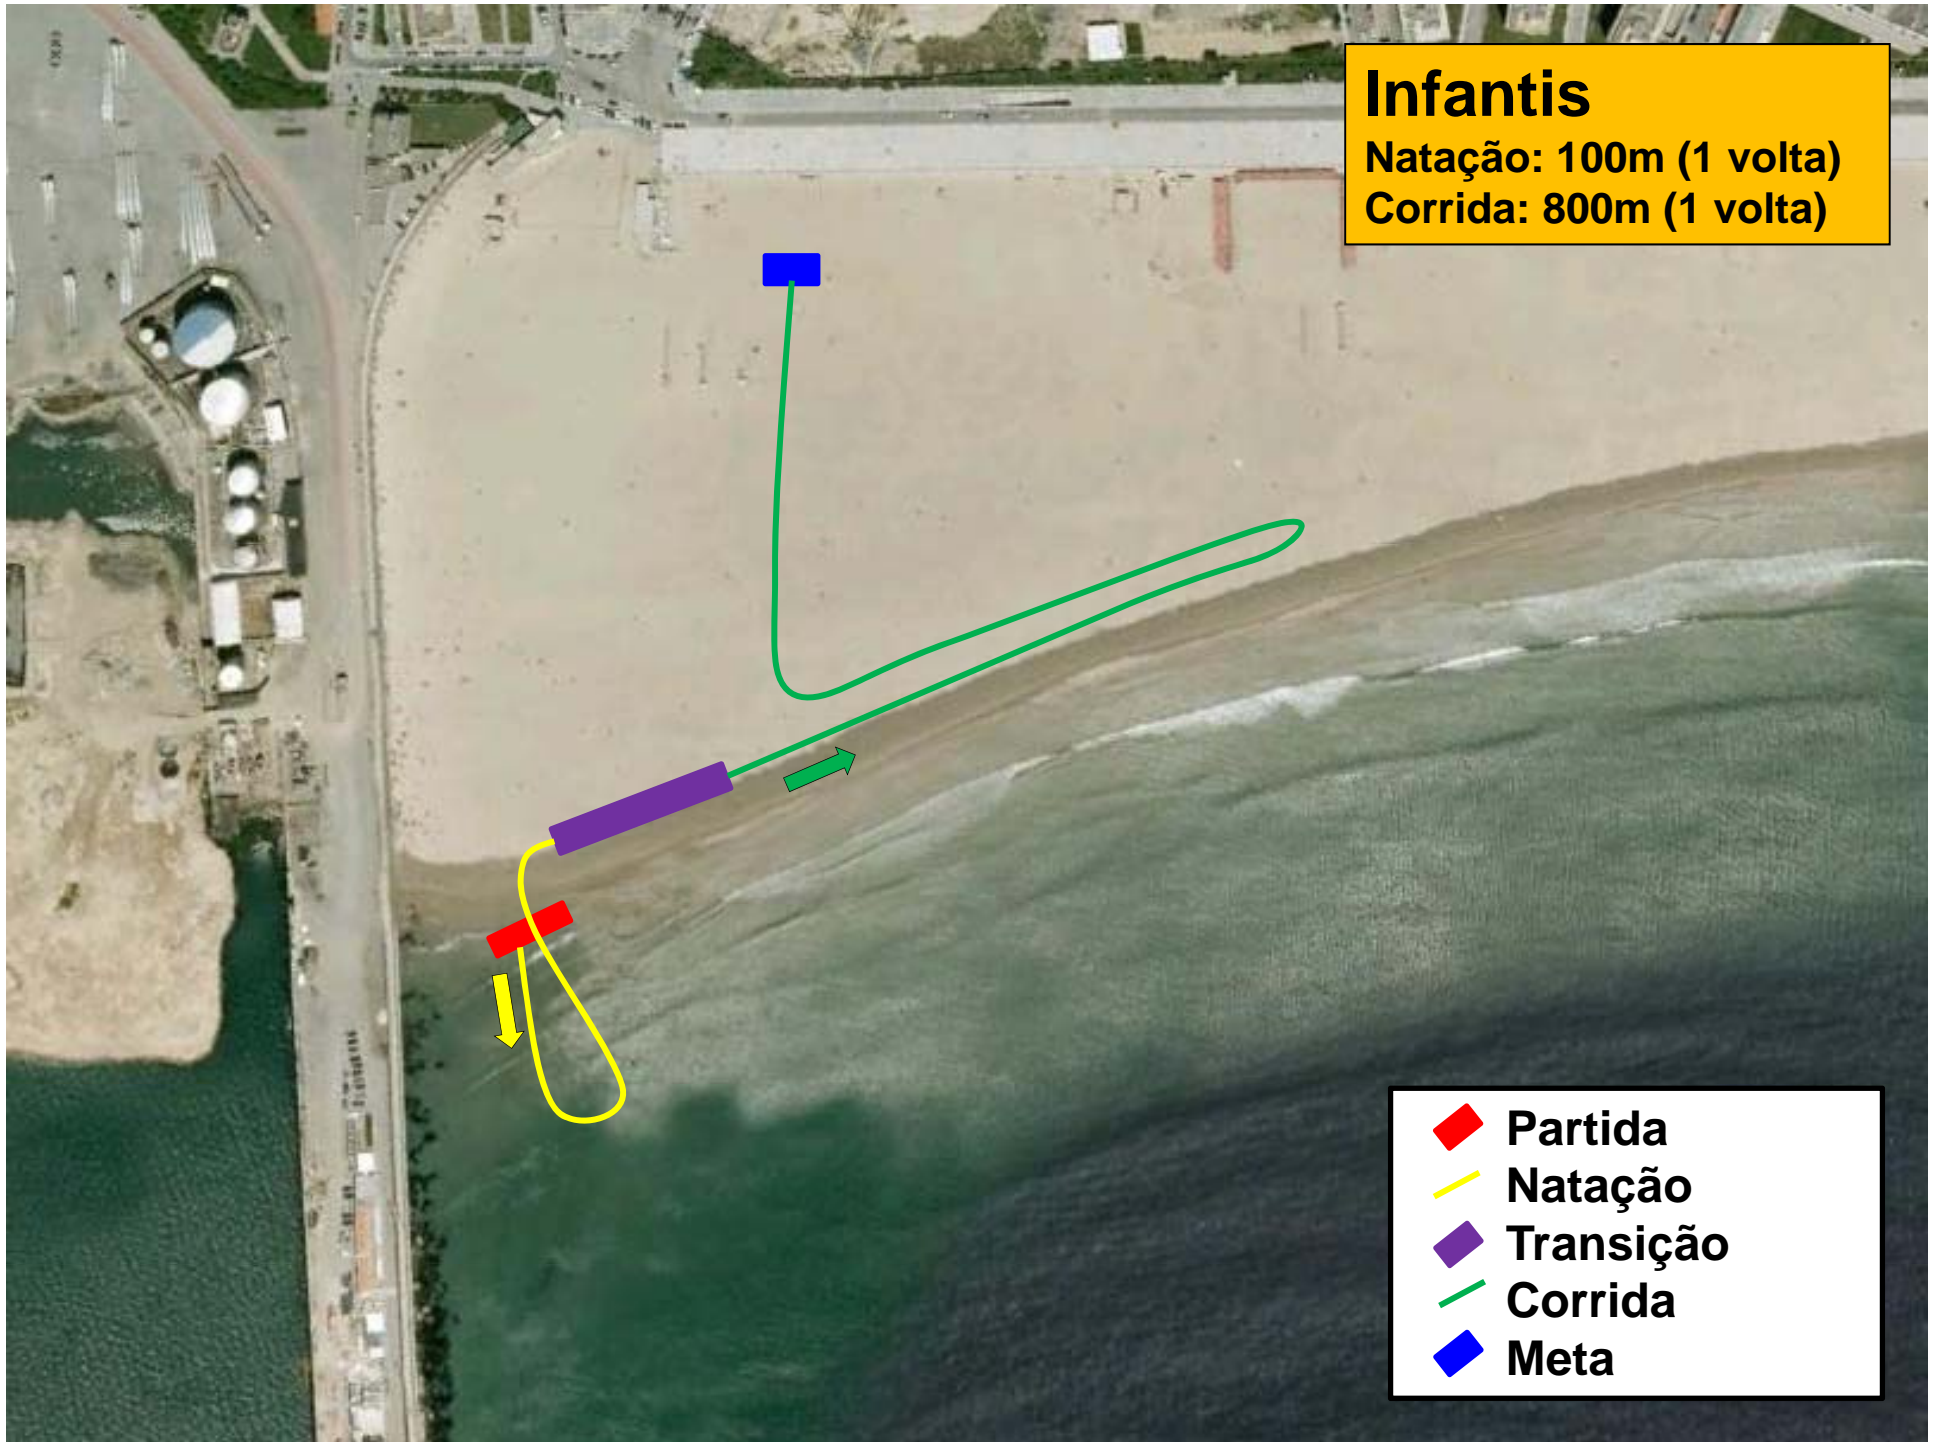

Aquatlo Jovem de Matosinhos

- ◆ Partida
- ◆ Meta
- ◆ Secretariado
- ▭ Parque de Transição

Benjamins

Natação: 50m (1 volta)

Corrida: 400m (1 volta)

- ◆ Partida
- Natação
- ◆ Transição
- Corrida
- ◆ Meta

Infantis

Natação: 100m (1 volta)

Corrida: 800m (1 volta)

- ◆ Partida
- Natação
- ◆ Transição
- Corrida
- ◆ Meta

Iniciados

Natação: 200m (1 volta)

Corrida: 1000m (1 volta)

- ◆ Partida
- Natação
- ◆ Transição
- Corrida
- ◆ Meta

Juvenis

Natação: 200m (1 volta)

Corrida: 2000m (2 voltas)

- ◆ Partida
- Natação
- ◆ Transição
- Corrida
- Início 2ª Volta
- ◆ Meta